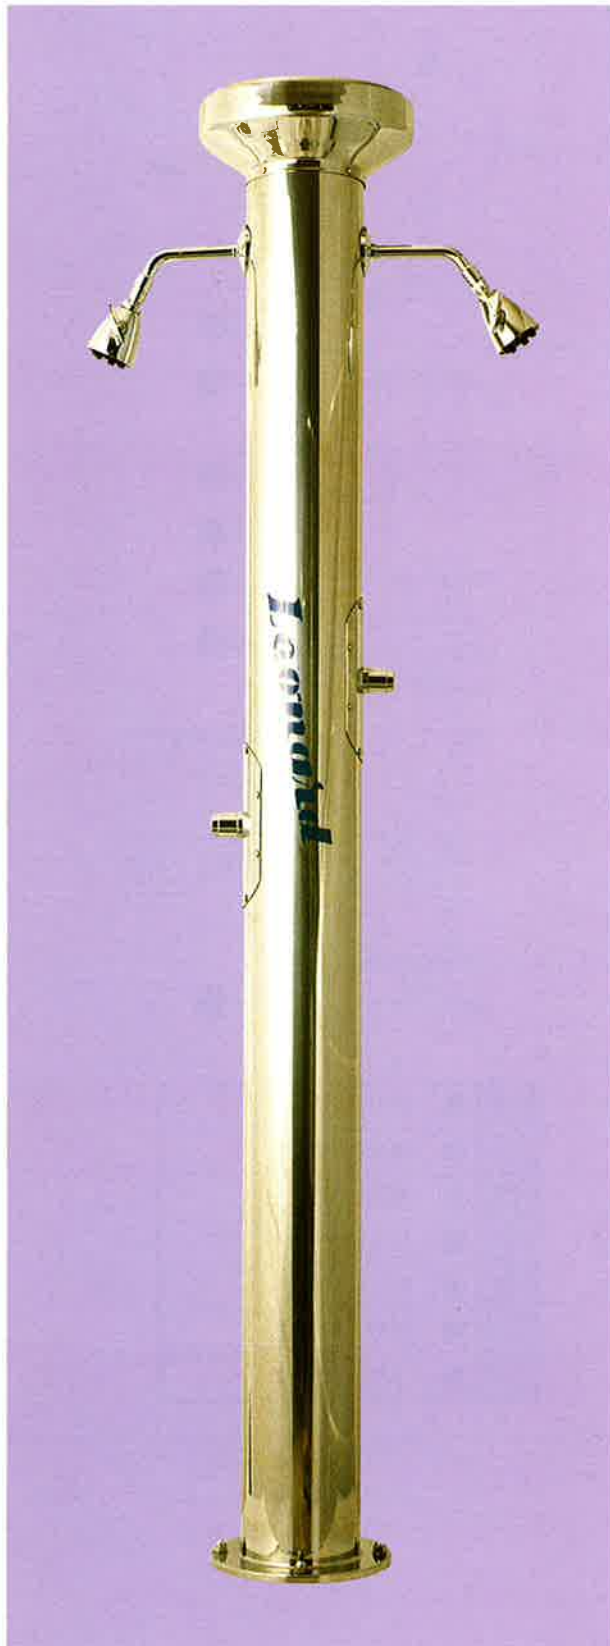

ステンレス製

コラムシャワー

▲コラムシャワー 2P(2人用)

アスリート達が試合のあとシャワーを浴びながらお互いの健闘を称えあうシーン……。又、同時に多数の人達がトレーニングのあとに、シャワーを浴びながら明日への希望を語り合う……。そのためのコラムシャワー！

シャワーも各競技に合わせて、ラグビーのように大容量向(25ℓ/m)からテニスのような少量向(6ℓ/m)の各タイプを選択出来ます。又、オープンスペースとクローズの使用にも取付が可能です。