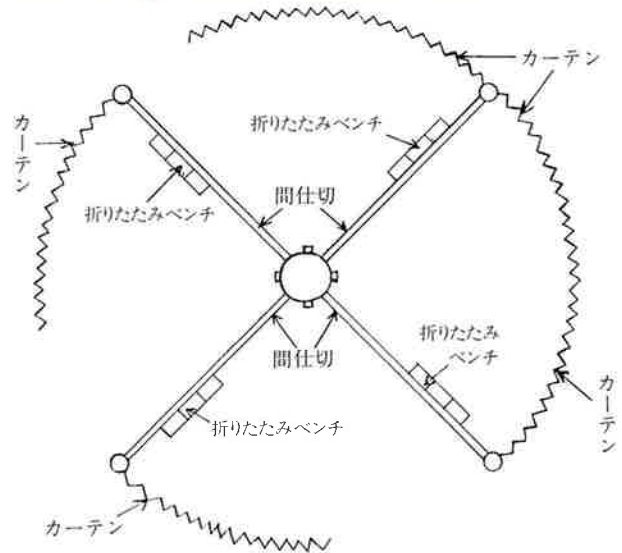

ステンレス製

コラムシャワー

▲コラムシャワー 2P(2人用)

アスリート達が試合のあとシャワーを浴びながらお互いの健闘を称えあうシーン……。又、同時に多数の人達がトレーニングのあとに、シャワーを浴びながら明日への希望を語り合う……。そのためのコラムシャワー！

シャワーも各競技に合わせて、ラグビーのように大容量向(25ℓ/m)からテニスのような少量向(6ℓ/m)の各タイプを選択出来ます。又、オープンスペースとクローズの使用にも取付が可能です。

各競技場、体育館から海岸、宿泊施設等…幅広く設置でき、少人数向2P(2人用)～6P(6人用)も用意されています。

レイアウト① クローズド・タイプ(4P-4人用)

レイアウト② オープン スペース・タイプ(4P-4人用)

■オプション

規模に合わせて温調ユニットは別途用意出来ます。