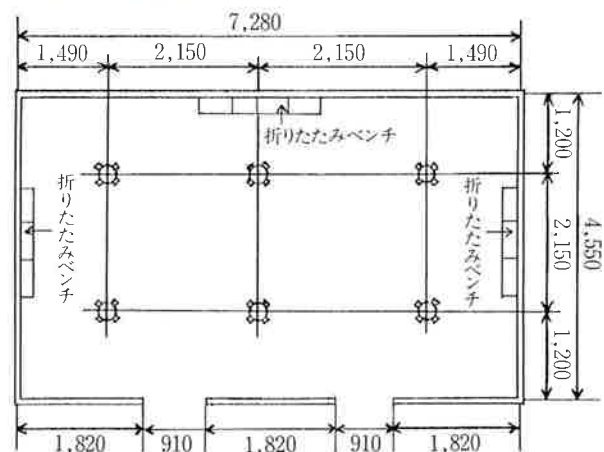

ステンレス製

コラムシャワー

▲コラムシャワー 2P(2人用)

アスリート達が試合のあとシャワーを浴びながらお互いの健闘を称えあうシーン……。又、同時に多数の人達がトレーニングのあとに、シャワーを浴びながら明日への希望を語り合う……。そのためのコラムシャワー！

シャワーも各競技に合わせて、ラグビーのように大容量向(25ℓ/m)からテニスのような少量向(6ℓ/m)の各タイプを選択出来ます。又、オープンスペースとクローズの使用にも取付が可能です。

各競技場、体育館から海岸、宿泊施設等…幅広く設置でき、少人数向2P(2人用)～6P(6人用)も用意されています。

レイアウト① クローズド・タイプ(4P-4人用)

レイアウト② オープン スペース・タイプ(4P-4人用)

■オプション

規模に合わせて温調ユニットは別途用意出来ます。